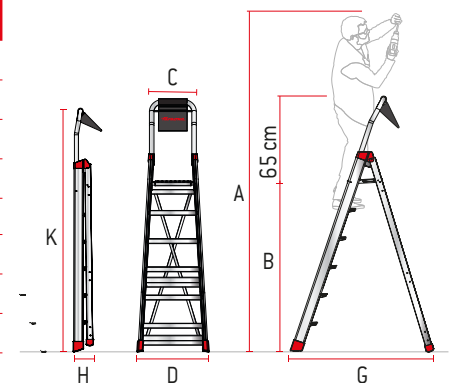

Plano de trabajo profesional antideslizante 27 x 27 cm. y montante ergonómico de aluminio anodizado.

Superfície de trabalho profissional antiderrapante de 27 x 27 cm e montante ergonómico em alumínio anodizado.

Fijación de los peldaños con tecnología aeronáutica.

Resistente cinta de seguridad para asegurar la apertura.

Saco cómodo y robusto para objetos o herramientas.

CARACTERÍSTICAS TÉCNICAS

ART.	Nº PELDAÑOS N.º DEGRAUS	PESO (Kg)	C (cm)	B (cm)	A (cm)	G (cm)	D (cm)	K (cm)	H (cm)
DOMUS3	3	7	37	65	245	73	48	140	16
DOMUS4	4	8	37	87	267	86	50	162	17,5
DOMUS5	5	9	37	110	290	102	53	185	17,5
DOMUS6	6	10	37	133	313	118	55	208	17,5
DOMUS7	7	11	37	156	336	135	58	230	17,5
DOMUS8	8	13	37	178	358	151	60	254	17,5
DOMUS9	9	14	37	200	380	167	63	277	17,5
DOMUS10	10	16	37	223	403	181	65	301	17,5
DOMUS12	12	18	37	269	449	214	70	347	17,5